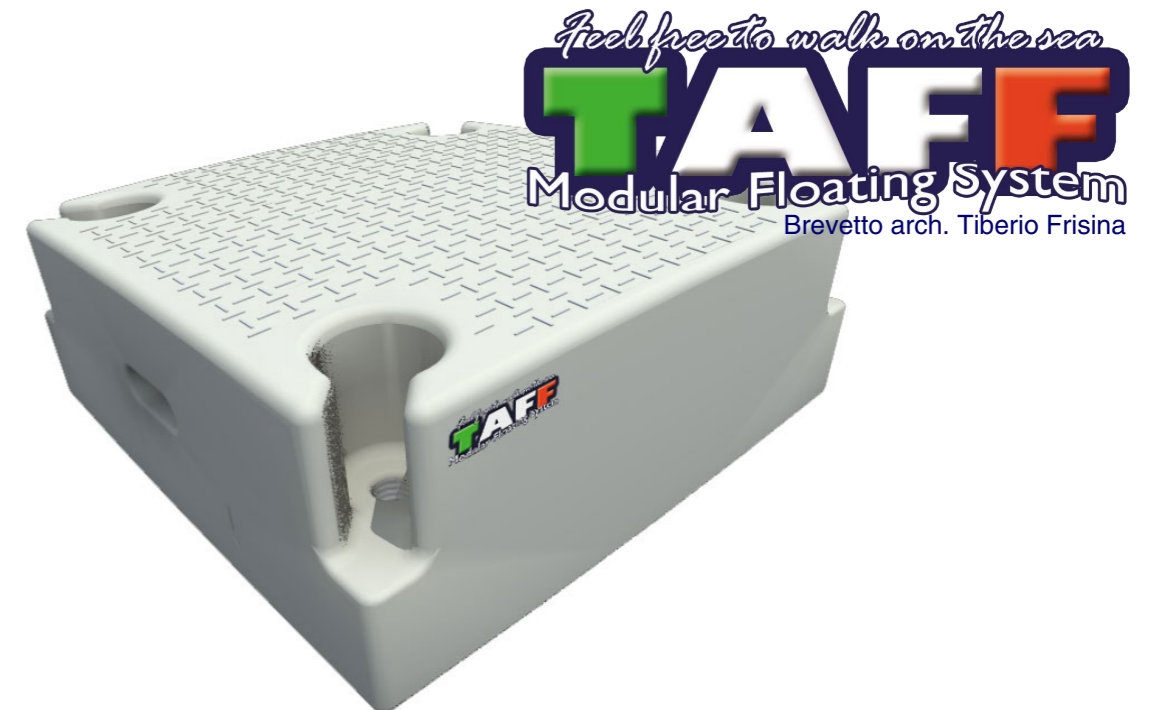

SISTEMA MODULARE GALLEGGIANTE
TAFF MODULAR FLOATING SYSTEM

UNICITÀ VERSATILITÀ LONGEVITÀ
UNIQUENESS VERSATILITY DURABILITY