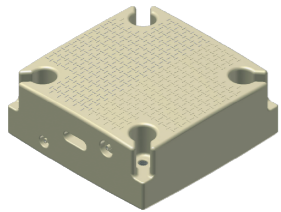

SISTEMA MODULARE GALLEGGIANTE
TAFF MODULAR FLOATING SYSTEM

UNICITÀ VERSATILITÀ LONGEVITÀ
 UNIQUENESS VERSATILITY DURABILITY

MODULO QUADRATO - SQUARE MODULE

PIASTRA ANCORAGGIO
MOORING PLATE

LETTINO GALLEGGIANTE
FLOATING SUNBED

MODULO TRIANGOLARE - TRIANGULAR MODULE

PASSERELLA - GANGWAY

GIUNTO BITTA - BOLLARD COUPLING

GIUNTO 1 FORO - ONE HOLE COUPLING

GIUNTO 2 FORI - TWO HOLE COUPLING

GIUNTO 3 FORI - THREE HOLE COUPLING

GIUNTO 4 FORI - FOUR HOLE COUPLING