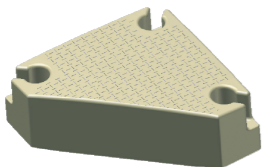

SISTEMA MODULARE GALLEGGIANTE
TAFF MODULAR FLOATING SYSTEM

UNICITÀ VERSATILITÀ LONGEVITÀ
 UNIQUENESS VERSATILITY DURABILITY

MODULO QUADRATO - SQUARE MODULE

PIASTRA ANCORAGGIO
MOORING PLATE

LETTINO GALLEGGIANTE
FLOATING SUNBED

MODULO TRIANGOLARE - TRIANGULAR MODULE

PASSERELLA - GANGWAY

GIUNTO BITTA - BOLLARD COUPLING

GIUNTO 1 FORO - ONE HOLE COUPLING

GIUNTO 2 FORI - TWO HOLE COUPLING

GIUNTO 3 FORI - THREE HOLE COUPLING

GIUNTO 4 FORI - FOUR HOLE COUPLING